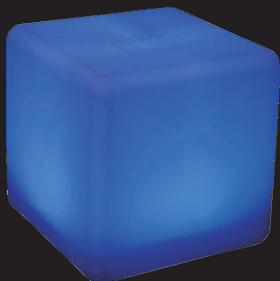

MOBLO

LED FURNITURE

LINHA LUDE

BANQUETA LUDE

45 alt. cm x 39 cm diam.

MESA BAIXA LUDE

130 cm x 115 cm x 35 cm alt.

POLTRONA LUDE

95 cm x 75 cm x 80 cm alt.

BANCO ILHA LUDE

260 cm x 120 cm x 90 cm alt. x 40 cm alt. assento

BALCÃO LUDE

215 cm x 86 cm 120 alt. x 90 cm alt bancada de trabalho

LINHA CUBE

CUBO 35

35 cm x 35 cm x 35 cm

CUBO 43

43 cm x 43 cm x 43 cm

CUBO 86

86 cm x 43 cm x 43 cm

BALCÃO CUBE

90 cm x 80 cm x 110 cm alt.

PORTA GELO

28 cm x 24 cm

37 cm x 27 cm

PUFE ESTRELA

45 cm x 45 cm X 45 cm

ESFERA 50

50 cm diametro

ESFERA 35

35 cm diametro

MOBLO