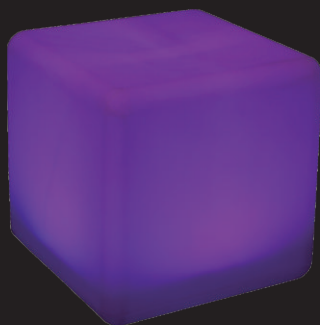

MOBLO

LED FURNITURE

LINHA LUDE

BANQUETA LUDE

45 alt. cm x 39 cm diam.

MESA BAIXA LUDE

130 cm x 115 cm x 35 cm alt.

POLTRONA LUDE

95 cm x 75 cm x 80 cm alt.

BANCO ILHA LUDE

260 cm x 120 cm x 90 cm alt. x 40 cm alt. assento

BALCÃO LUDE

215 cm x 86 cm 120 alt. x 90 cm alt bancada de trabalho

LINHA CUBE

CUBO 35

35 cm x 35 cm x 35 cm

CUBO 43

43 cm x 43 cm x 43 cm

CUBO 86

86 cm x 43 cm x 43 cm

BALCÃO CUBE

90 cm x 80 cm x 110 cm alt.

PORTA GELO

28 cm x 24 cm

37 cm x 27 cm

PUFE ESTRELA

45 cm x 45 cm X 45 cm

ESFERA 50

50 cm diametro

ESFERA 35

35 cm diametro

MOBLO