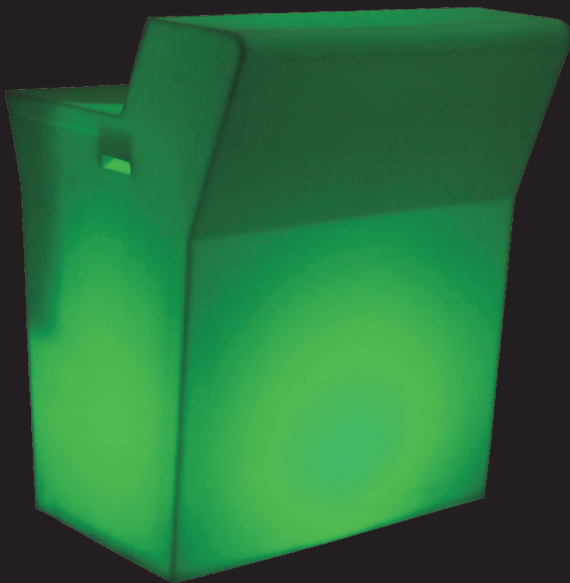

MOBLO

LED FURNITURE

LINHA LUDE

BANQUETA LUDE

45 alt. cm x 39 cm diam.

MESA BAIXA LUDE

130 cm x 115 cm x 35 cm alt.

POLTRONA LUDE

95 cm x 75 cm x 80 cm alt.

BANCO ILHA LUDE

260 cm x 120 cm x 90 cm alt. x 40 cm alt. assento

BALCÃO LUDE

215 cm x 86 cm 120 alt. x 90 cm alt bancada de trabalho

LINHA CUBE

CUBO 35

35 cm x 35 cm x 35 cm

CUBO 43

43 cm x 43 cm x 43 cm

CUBO 86

86 cm x 43 cm x 43 cm

BALCÃO CUBE

90 cm x 80 cm x 110 cm alt.

PORTA GELO

28 cm x 24 cm