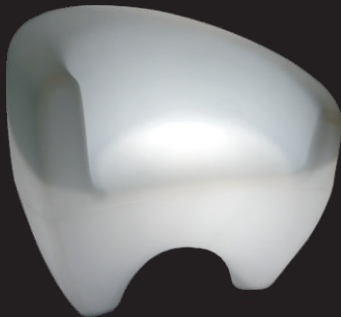

MOBLO

LED FURNITURE

LINHA LUDE

BANQUETA LUDE

45 alt. cm x 39 cm diam.

MESA BAIXA LUDE

130 cm x 115 cm x 35 cm alt.

POLTRONA LUDE

95 cm x 75 cm x 80 cm alt.

BANCO ILHA LUDE

260 cm x 120 cm x 90 cm alt. x 40 cm alt. assento

BALCÃO LUDE

215 cm x 86 cm 120 alt. x 90 cm alt bancada de trabalho

LINHA CUBE

CUBO 35

35 cm x 35 cm x 35 cm

CUBO 43

43 cm x 43 cm x 43 cm

CUBO 86

86 cm x 43 cm x 43 cm

BALCÃO CUBE

90 cm x 80 cm x 110 cm alt.

PORTA GELO

28 cm x 24 cm

37 cm x 27 cm

PUFE ESTRELA

45 cm x 45 cm X 45 cm

ESFERA 50

50 cm diametro

ESFERA 35

35 cm diametro

MOBLO